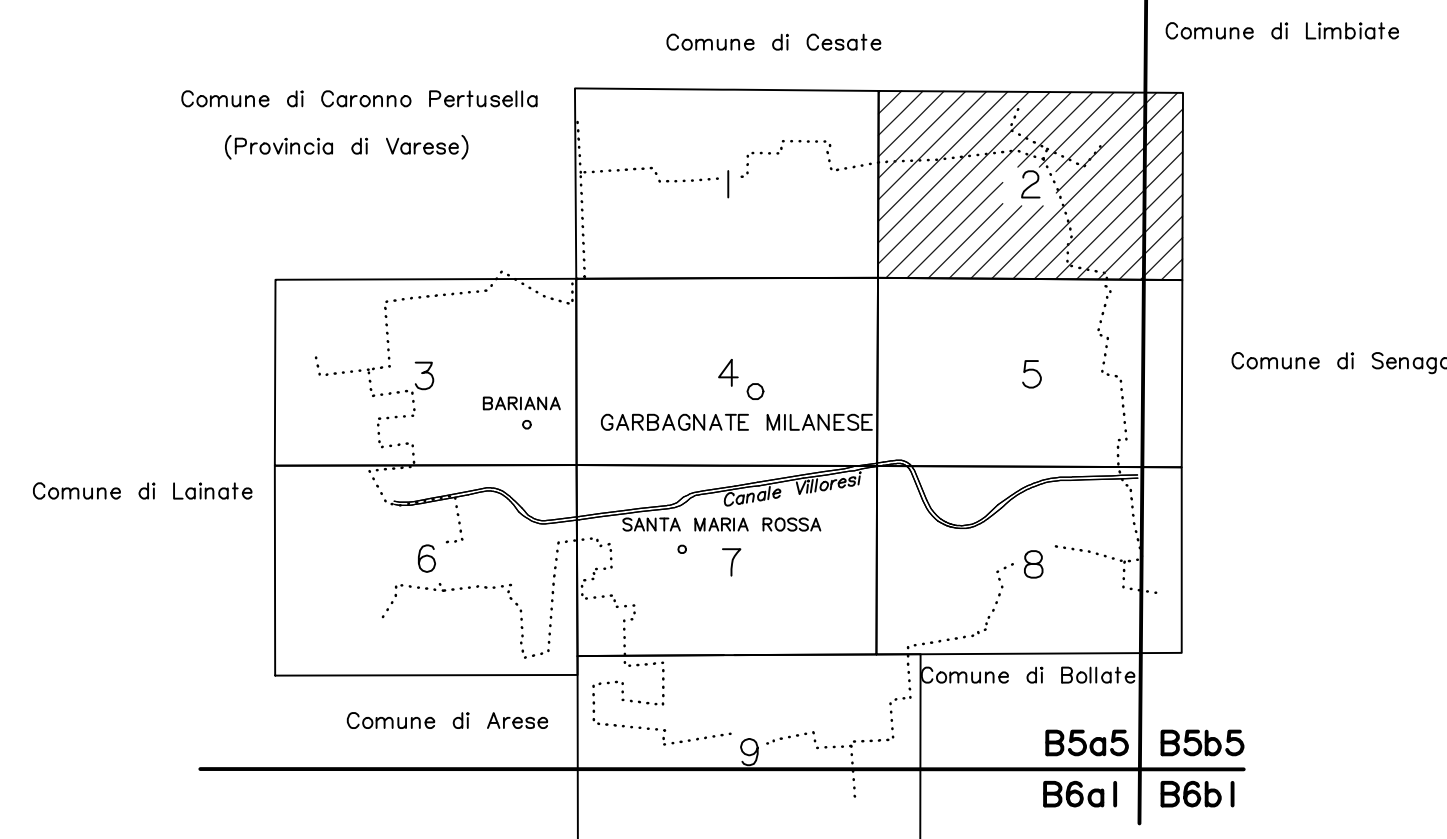

COMUNE DI GARBAGNATE MILANESE

Provincia di Milano

Mapa n. 2

COMUNE DI CESATE

COMUNE DI SENAGO

CARTOGRAFIA FOTOGRAMMETRICA NUMERICA
RAPPRESENTAZIONE CONFORME DI GAUSS - BOAGA

SCALA 1:2000

QUADRO D'UNIONE E INQUADRAMENTO 1:10000 REGIONALE

Legend table with symbols and descriptions for various map features including roads, buildings, vegetation, and infrastructure.

s.c.m. logo and contact information: 20133 Milano - Via Aviatore, 2 - Tel. 02/2367666. Ripresa aerea 21 Dicembre 2004.

ORIENTAMENTO (Orientation) diagram showing North and magnetic declination information.